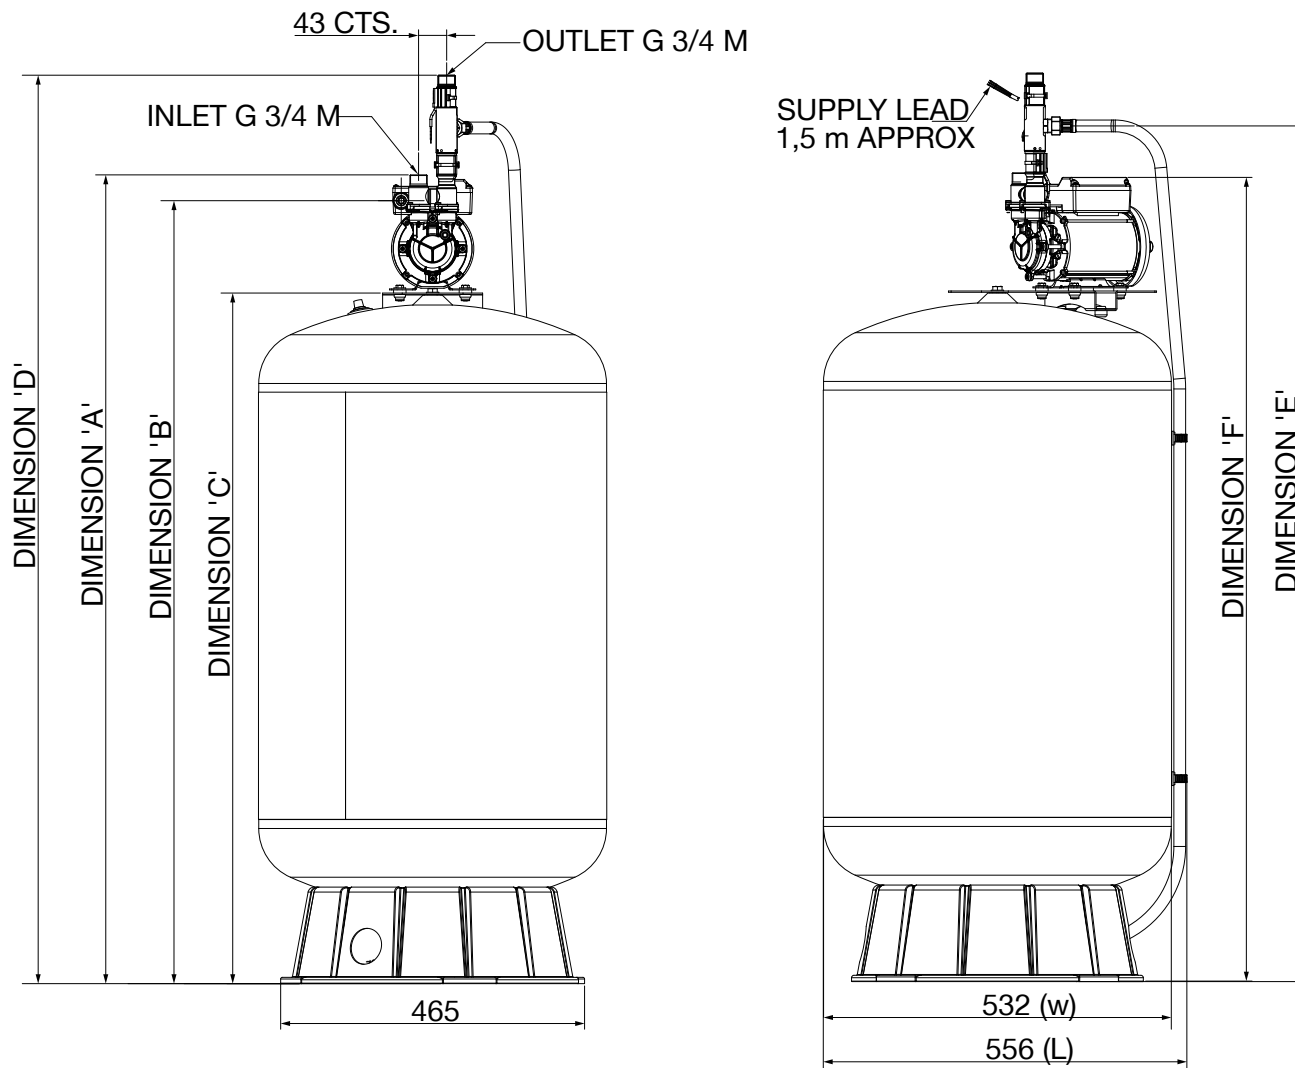

mainsboost

Flomate MBF 200, MBF 300

Pump Description	Dim. 'A'	Dim. 'B'	Dim. 'C'	Dim. 'D'	Dim. 'E'	Dim. 'F'
MBF 200	1237	1198	1057	1390	1310	1230
MBF 300	1694	1655	1513	1847	1766	1687

Dimensions in millimetres