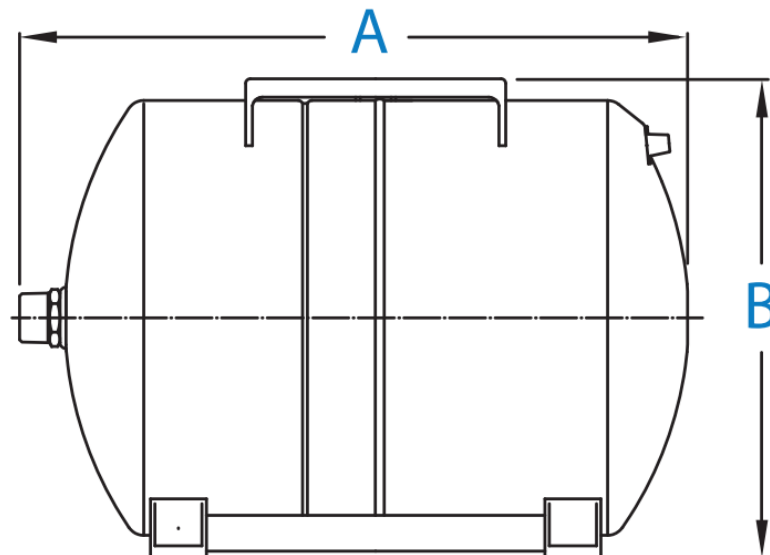

Where Water Gets Better

Horizontal Tank Dimensions

Tank Size (Litres)	A mm	B mm
8	313	232
12	367	260
20	447	292
24	447	321
35	481	353
60	530	424
80	726	424
100	720	475
150	950	558
200	1026	558
250	1206	558
300	1505	558