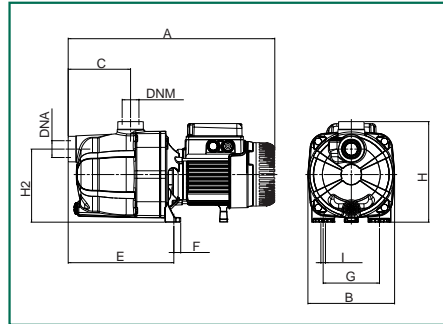

JET 200

JET 300

DIMENSIONS AND WEIGHTS

JET 62 - 82 - 102 - 112 - 92 - 132

JET 151 - 251

JET 200 - 300

JETINOX

JETCOM

MODEL	A	A1	B	C	E	F	G	H	H1	H3	I Ø	DNA	DNM	L/A	L/B	H	VOLUME m ³	WEIGHT Kg
JET 62	395	390	178	108	192	14	111	193	-	144	9	1" G	1" G	470	240	240	0,022	10,5
JET 82	395	395	178	108	192	14	111	193	-	144	9	1" G	1" G	470	240	240	0,022	10,7
JET 102	414	409	178	108	197	14	111	203	-	144	9	1" G	1" G	470	240	240	0,022	12,5
JET 112	414	409	178	108	192	14	111	203	-	144	9	1" G	1" G	470	240	240	0,022	13,5
JET 92	395	390	178	108	192	14	111	193	-	144	9	1" G	1" G	470	240	240	0,022	11,7
JET 132	414	409	263	108	192	14	111	203	-	144	9	1" G	1" G	470	240	240	0,022	13,5
JET 151	558	210	221	350	20	145	11	255	158	-	-	1 1/4" G	1" G	612	248	279	0,042	31
JET 251 M	632	210	221	350	20	145	11	255	158	-	-	1 1/4" G	1" G	657	248	279	0,045	35
JET 251 T	558	210	221	350	20	145	11	255	158	-	-	1 1/4" G	1" G	657	248	279	0,045	31
JET 200	521	214	151	282	20	160	11	227	175	-	-	1 1/2" G	1 1/4" G	612	248	279	0,042	27
JET 300 M	595	214	151	282	20	160	11	235	175	-	-	1 1/2" G	1 1/4" G	657	248	279	0,045	31,5
JET 300 T	521	214	151	282	20	160	11	227	175	-	-	1 1/2" G	1 1/4" G	612	248	279	0,042	27
JETINOX 82	406	174	122	207	14	111	197	-	144	9	-	1" G	1" G	470	240	240	0,027	7,8
JETINOX 102	424	174	122	207	14	111	197	-	144	9	-	1" G	1" G	470	240	240	0,027	9,6
JETINOX 112	424	174	122	207	14	111	197	-	144	9	-	1" G	1" G	470	240	240	0,027	10,6
JETINOX 92	406	174	122	207	14	111	197	-	144	9	-	1" G	1" G	470	240	240	0,027	8,8
JETINOX 132	424	174	122	207	14	111	197	-	144	9	-	1" G	1" G	470	240	240	0,027	10,6
JETCOM 62	406	170	122	208	14	111	198	-	144	9	-	1" G	1" G	470	240	240	0,027	7,5
JETCOM 82	406	170	122	208	14	111	198	-	144	9	-	1" G	1" G	470	240	240	0,027	7,7
JETCOM 102	425	170	122	208	14	111	203	-	144	9	-	1" G	1" G	470	240	240	0,027	9,5
JETCOM 92	425	170	122	208	14	111	203	-	144	9	-	1" G	1" G	470	240	240	0,027	8,7
JETCOM 132	425	170	122	208	14	111	203	-	144	9	-	1" G	1" G	470	240	240	0,027	10,5