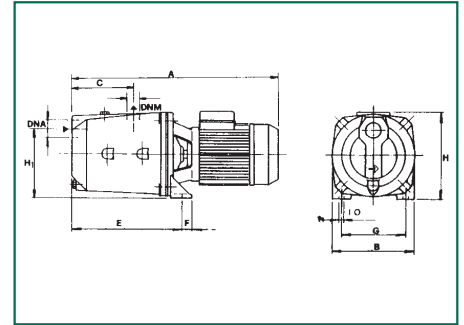

JET 200

JET 300

DIMENSIONS AND WEIGHTS

JET 62 - 82 - 102 - 112 - 92 - 132

JET 151 - 251

JET 200 - 300

JETINOX

JETCOM

MODEL	A	A1	B	C	E	F	G	H	H1	H3	I Ø	DNA	DNM	L/A	L/B	H	VOLUME m ³	WEIGHT Kg
JET 62	395	390	178	108	192	14	111	193	-	144	9	1" G	1" G	470	240	240	0,022	10,5
JET 82	395	395	178	108	192	14	111	193	-	144	9	1" G	1" G	470	240	240	0,022	10,7
JET 102	414	409	178	108	197	14	111	203	-	144	9	1" G	1" G	470	240	240	0,022	12,5
JET 112	414	409	178	108	192	14	111	203	-	144	9	1" G	1" G	470	240	240	0,022	13,5
JET 92	395	390	178	108	192	14	111	193	-	144	9	1" G	1" G	470	240	240	0,022	11,7
JET 132	414	409	263	108	192	14	111	203	-	144	9	1" G	1" G	470	240	240	0,022	13,5
JET 151	558	210	221	350	20	145	11	255	158	-	-	1 1/4" G	1" G	612	248	279	0,042	31
JET 251 M	632	210	221	350	20	145	11	255	158	-	-	1 1/4" G	1" G	657	248	279	0,045	35
JET 251 T	558	210	221	350	20	145	11	255	158	-	-	1 1/4" G	1" G	657	248	279	0,045	31
JET 200	521	214	151	282	20	160	11	227	175	-	-	1 1/2" G	1 1/4" G	612	248	279	0,042	27
JET 300 M	595	214	151	282	20	160	11	235	175	-	-	1 1/2" G	1 1/4" G	657	248	279	0,045	31,5
JET 300 T	521	214	151	282	20	160	11	227	175	-	-	1 1/2" G	1 1/4" G	612	248	279	0,042	27
JETINOX 82	406	174	122	207	14	111	197	-	144	9	-	1" G	1" G	470	240	240	0,027	7,8
JETINOX 102	424	174	122	207	14	111	197	-	144	9	-	1" G	1" G	470	240	240	0,027	9,6
JETINOX 112	424	174	122	207	14	111	197	-	144	9	-	1" G	1" G	470	240	240	0,027	10,6
JETINOX 92	406	174	122	207	14	111	197	-	144	9	-	1" G	1" G	470	240	240	0,027	8,8
JETINOX 132	424	174	122	207	14	111	197	-	144	9	-	1" G	1" G	470	240	240	0,027	10,6
JETCOM 62	406	170	122	208	14	111	198	-	144	9	-	1" G	1" G	470	240	240	0,027	7,5
JETCOM 82	406	170	122	208	14	111	198	-	144	9	-	1" G	1" G	470	240	240	0,027	7,7
JETCOM 102	425	170	122	208	14	111	203	-	144	9	-	1" G	1" G	470	240	240	0,027	9,5
JETCOM 92	425	170	122	208	14	111	203	-	144	9	-	1" G	1" G	470	240	240	0,027	8,7
JETCOM 132	425	170	122	208	14	111	203	-	144	9	-	1" G	1" G	470	240	240	0,027	10,5