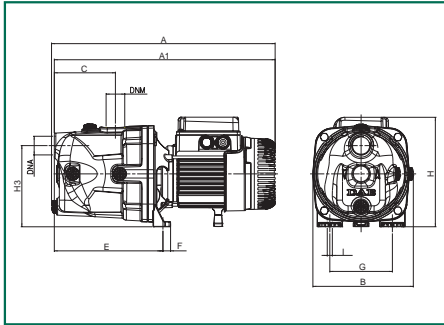

JET 200

JET 300

DIMENSIONS AND WEIGHTS

JET 62 - 82 - 102 - 112 - 92 - 132

JET 151 - 251

JET 200 - 300

JETINOX

JETCOM

MODEL	A	A1	B	C	E	F	G	H	H1	H3	I Ø	DNA	DNM	L/A	L/B	H	VOLUME m ³	WEIGHT Kg
JET 62	395	390	178	108	192	14	111	193	-	144	9	1" G	1" G	470	240	240	0,022	10,5
JET 82	395	395	178	108	192	14	111	193	-	144	9	1" G	1" G	470	240	240	0,022	10,7
JET 102	414	409	178	108	197	14	111	203	-	144	9	1" G	1" G	470	240	240	0,022	12,5
JET 112	414	409	178	108	192	14	111	203	-	144	9	1" G	1" G	470	240	240	0,022	13,5
JET 92	395	390	178	108	192	14	111	193	-	144	9	1" G	1" G	470	240	240	0,022	11,7
JET 132	414	409	263	108	192	14	111	203	-	144	9	1" G	1" G	470	240	240	0,022	13,5
JET 151	558	210	221	350	20	145	11	255	158	-	-	1 1/4" G	1" G	612	248	279	0,042	31
JET 251 M	632	210	221	350	20	145	11	255	158	-	-	1 1/4" G	1" G	657	248	279	0,045	35
JET 251 T	558	210	221	350	20	145	11	255	158	-	-	1 1/4" G	1" G	657	248	279	0,045	31
JET 200	521	214	151	282	20	160	11	227	175	-	-	1 1/2" G	1 1/4" G	612	248	279	0,042	27
JET 300 M	595	214	151	282	20	160	11	235	175	-	-	1 1/2" G	1 1/4" G	657	248	279	0,045	31,5
JET 300 T	521	214	151	282	20	160	11	227	175	-	-	1 1/2" G	1 1/4" G	612	248	279	0,042	27
JETINOX 82	406	174	122	207	14	111	197	-	144	9	-	1" G	1" G	470	240	240	0,027	7,8
JETINOX 102	424	174	122	207	14	111	197	-	144	9	-	1" G	1" G	470	240	240	0,027	9,6
JETINOX 112	424	174	122	207	14	111	197	-	144	9	-	1" G	1" G	470	240	240	0,027	10,6
JETINOX 92	406	174	122	207	14	111	197	-	144	9	-	1" G	1" G	470	240	240	0,027	8,8
JETINOX 132	424	174	122	207	14	111	197	-	144	9	-	1" G	1" G	470	240	240	0,027	10,6
JETCOM 62	406	170	122	208	14	111	198	-	144	9	-	1" G	1" G	470	240	240	0,027	7,5
JETCOM 82	406	170	122	208	14	111	198	-	144	9	-	1" G	1" G	470	240	240	0,027	7,7
JETCOM 102	425	170	122	208	14	111	203	-	144	9	-	1" G	1" G	470	240	240	0,027	9,5
JETCOM 92	425	170	122	208	14	111	203	-	144	9	-	1" G	1" G	470	240	240	0,027	8,7
JETCOM 132	425	170	122	208	14	111	203	-	144	9	-	1" G	1" G	470	240	240	0,027	10,5