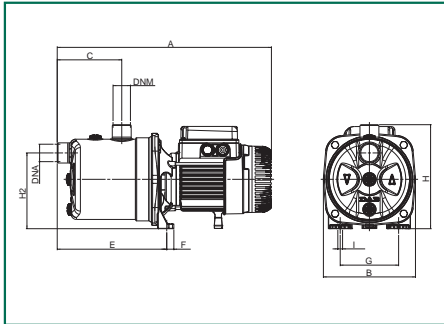

JET 200

JET 300

DIMENSIONS AND WEIGHTS

JET 62 - 82 - 102 - 112 - 92 - 132

JET 151 - 251

JET 200 - 300

JETINOX

JETCOM

MODEL	A	A1	B	C	E	F	G	H	H1	H3	I Ø	DNA	DNM	L/A	L/B	H	VOLUME m ³	WEIGHT Kg
JET 62	395	390	178	108	192	14	111	193	-	144	9	1" G	1" G	470	240	240	0,022	10,5
JET 82	395	395	178	108	192	14	111	193	-	144	9	1" G	1" G	470	240	240	0,022	10,7
JET 102	414	409	178	108	197	14	111	203	-	144	9	1" G	1" G	470	240	240	0,022	12,5
JET 112	414	409	178	108	192	14	111	203	-	144	9	1" G	1" G	470	240	240	0,022	13,5
JET 92	395	390	178	108	192	14	111	193	-	144	9	1" G	1" G	470	240	240	0,022	11,7
JET 132	414	409	263	108	192	14	111	203	-	144	9	1" G	1" G	470	240	240	0,022	13,5
JET 151	558	210	221	350	20	145	11	255	158	-	-	1 1/4" G	1" G	612	248	279	0,042	31
JET 251 M	632	210	221	350	20	145	11	255	158	-	-	1 1/4" G	1" G	657	248	279	0,045	35
JET 251 T	558	210	221	350	20	145	11	255	158	-	-	1 1/4" G	1" G	657	248	279	0,045	31
JET 200	521	214	151	282	20	160	11	227	175	-	-	1 1/2" G	1 1/4" G	612	248	279	0,042	27
JET 300 M	595	214	151	282	20	160	11	235	175	-	-	1 1/2" G	1 1/4" G	657	248	279	0,045	31,5
JET 300 T	521	214	151	282	20	160	11	227	175	-	-	1 1/2" G	1 1/4" G	612	248	279	0,042	27
JETINOX 82	406	174	122	207	14	111	197	-	144	9	-	1" G	1" G	470	240	240	0,027	7,8
JETINOX 102	424	174	122	207	14	111	197	-	144	9	-	1" G	1" G	470	240	240	0,027	9,6
JETINOX 112	424	174	122	207	14	111	197	-	144	9	-	1" G	1" G	470	240	240	0,027	10,6
JETINOX 92	406	174	122	207	14	111	197	-	144	9	-	1" G	1" G	470	240	240	0,027	8,8
JETINOX 132	424	174	122	207	14	111	197	-	144	9	-	1" G	1" G	470	240	240	0,027	10,6
JETCOM 62	406	170	122	208	14	111	198	-	144	9	-	1" G	1" G	470	240	240	0,027	7,5
JETCOM 82	406	170	122	208	14	111	198	-	144	9	-	1" G	1" G	470	240	240	0,027	7,7
JETCOM 102	425	170	122	208	14	111	203	-	144	9	-	1" G	1" G	470	240	240	0,027	9,5
JETCOM 92	425	170	122	208	14	111	203	-	144	9	-	1" G	1" G	470	240	240	0,027	8,7
JETCOM 132	425	170	122	208	14	111	203	-	144	9	-	1" G	1" G	470	240	240	0,027	10,5