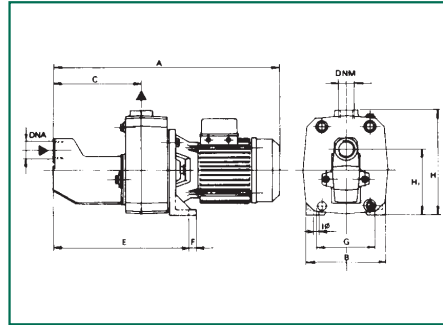

JET 200

JET 300

DIMENSIONS AND WEIGHTS

JET 62 - 82 - 102 - 112 - 92 - 132

JET 151 - 251

JET 200 - 300

JETINOX

JETCOM

MODEL	A	A1	B	C	E	F	G	H	H1	H3	I Ø	DNA	DNM	L/A	L/B	H	VOLUME m ³	WEIGHT Kg
JET 62	395	390	178	108	192	14	111	193	-	144	9	1" G	1" G	470	240	240	0,022	10,5
JET 82	395	395	178	108	192	14	111	193	-	144	9	1" G	1" G	470	240	240	0,022	10,7
JET 102	414	409	178	108	197	14	111	203	-	144	9	1" G	1" G	470	240	240	0,022	12,5
JET 112	414	409	178	108	192	14	111	203	-	144	9	1" G	1" G	470	240	240	0,022	13,5
JET 92	395	390	178	108	192	14	111	193	-	144	9	1" G	1" G	470	240	240	0,022	11,7
JET 132	414	409	263	108	192	14	111	203	-	144	9	1" G	1" G	470	240	240	0,022	13,5
JET 151	558	210	221	350	20	145	11	255	158	-	-	1 1/4" G	1" G	612	248	279	0,042	31
JET 251 M	632	210	221	350	20	145	11	255	158	-	-	1 1/4" G	1" G	657	248	279	0,045	35
JET 251 T	558	210	221	350	20	145	11	255	158	-	-	1 1/4" G	1" G	657	248	279	0,045	31
JET 200	521	214	151	282	20	160	11	227	175	-	-	1 1/2" G	1 1/4" G	612	248	279	0,042	27
JET 300 M	595	214	151	282	20	160	11	235	175	-	-	1 1/2" G	1 1/4" G	657	248	279	0,045	31,5
JET 300 T	521	214	151	282	20	160	11	227	175	-	-	1 1/2" G	1 1/4" G	612	248	279	0,042	27
JETINOX 82	406	174	122	207	14	111	197	-	144	9	-	1" G	1" G	470	240	240	0,027	7,8
JETINOX 102	424	174	122	207	14	111	197	-	144	9	-	1" G	1" G	470	240	240	0,027	9,6
JETINOX 112	424	174	122	207	14	111	197	-	144	9	-	1" G	1" G	470	240	240	0,027	10,6
JETINOX 92	406	174	122	207	14	111	197	-	144	9	-	1" G	1" G	470	240	240	0,027	8,8
JETINOX 132	424	174	122	207	14	111	197	-	144	9	-	1" G	1" G	470	240	240	0,027	10,6
JETCOM 62	406	170	122	208	14	111	198	-	144	9	-	1" G	1" G	470	240	240	0,027	7,5
JETCOM 82	406	170	122	208	14	111	198	-	144	9	-	1" G	1" G	470	240	240	0,027	7,7
JETCOM 102	425	170	122	208	14	111	203	-	144	9	-	1" G	1" G	470	240	240	0,027	9,5
JETCOM 92	425	170	122	208	14	111	203	-	144	9	-	1" G	1" G	470	240	240	0,027	8,7
JETCOM 132	425	170	122	208	14	111	203	-	144	9	-	1" G	1" G	470	240	240	0,027	10,5